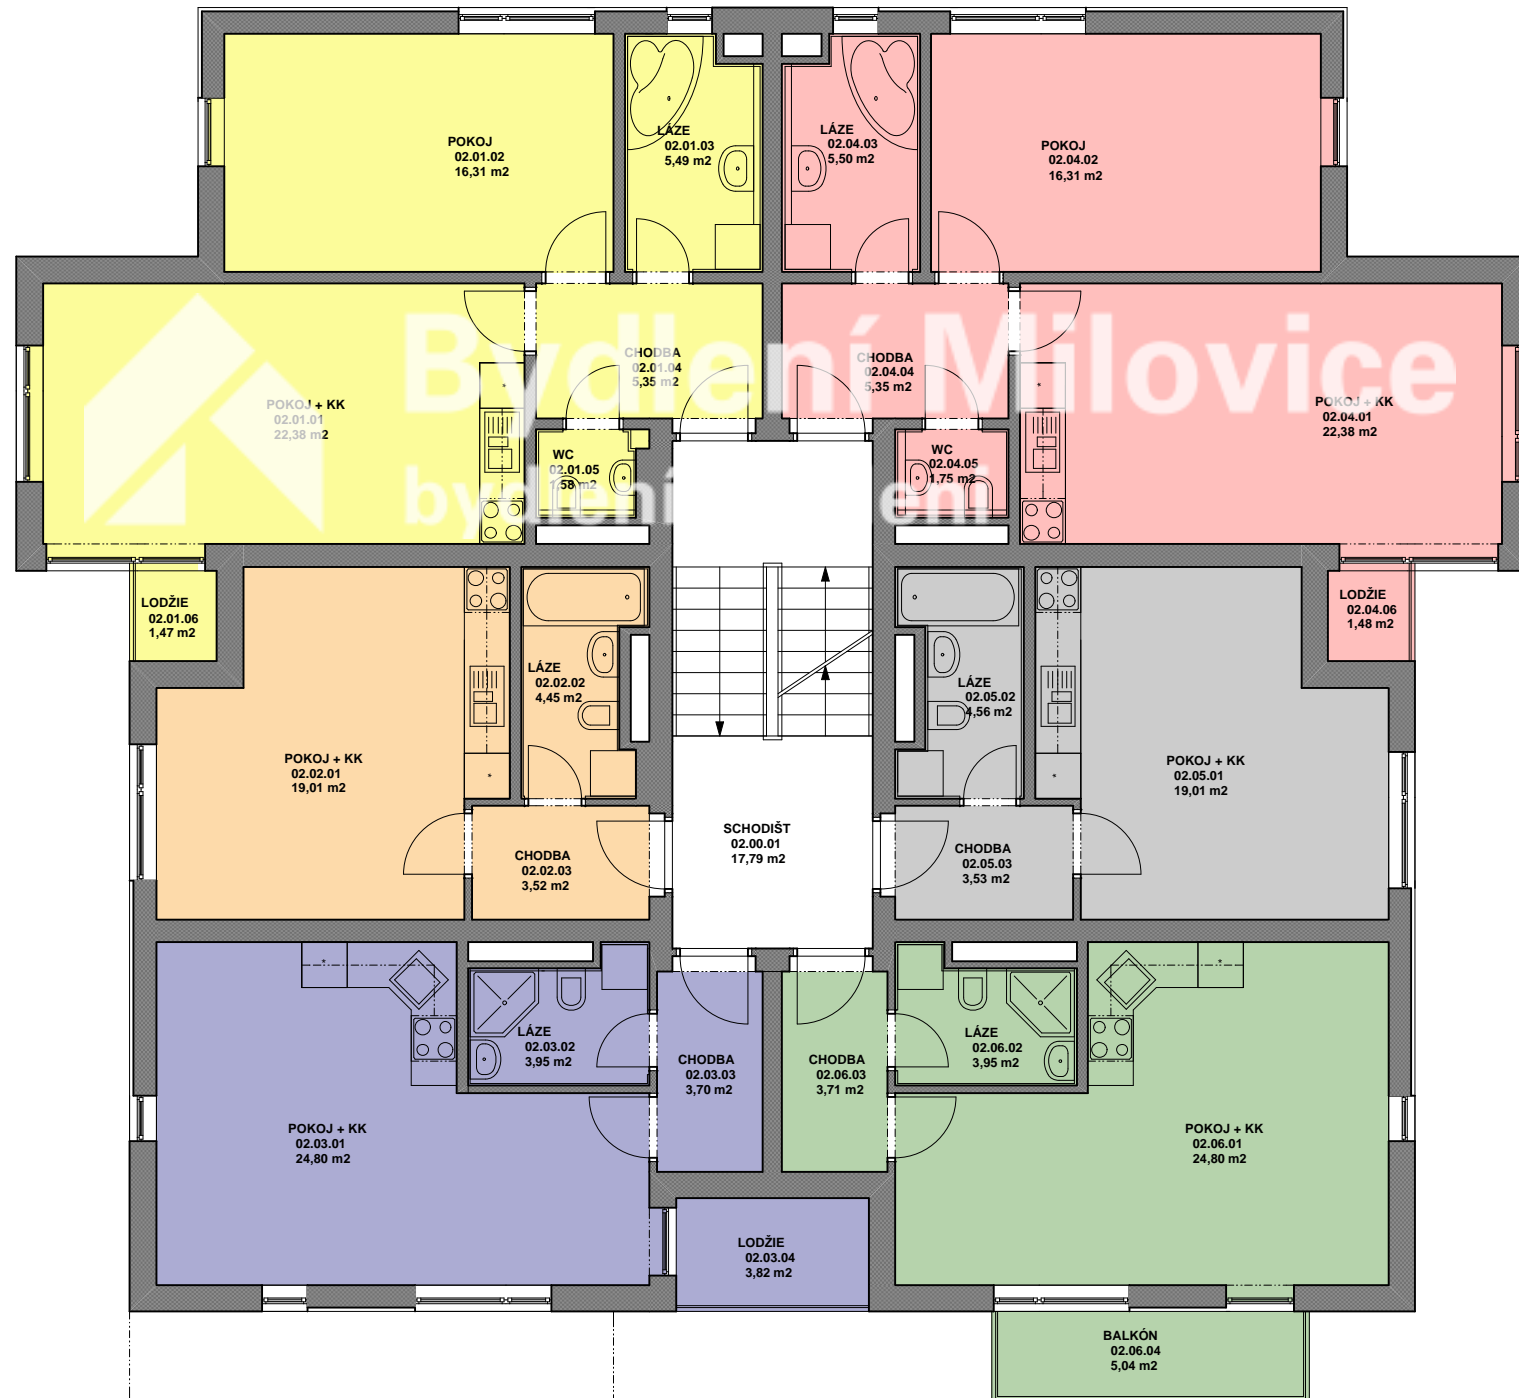

BYTOVÝ D M objekt "C"
P DORYS 2. NP

LEGENDA MÍSTNOSTÍ - podlaží 2 NP

.M.	Ú EL MÍSTNOSTI	PLOCHA m2	POVRCHY			POZNÁMKA	
			OZ	PODLAHA	ZDI		STROP
BYT 1 02.01 2 + KK							
02.01.01	POKOJ + KK	22,38		PVC	VÁPEN. ŠTUKOVÁ OMÍTKA	VÁPEN. ŠTUKOVÁ OMÍTKA	LAMINO LIŠTA
02.01.02	POKOJ	16,31		PVC	VÁPEN. ŠTUKOVÁ OMÍTKA	VÁPEN. ŠTUKOVÁ OMÍTKA	LAMINO LIŠTA
02.01.03	LÁZE	5,49		KER. DLAŽBA	VÁPEN. ŠTUKOVÁ OMÍTKA	VÁPEN. ŠTUKOVÁ OMÍTKA	KERAMICKÝ OBKLAD VÝŠKY 2 100 MM
02.01.04	CHODBA	5,35		KER. DLAŽBA	VÁPEN. ŠTUKOVÁ OMÍTKA	VÁPEN. ŠTUKOVÁ OMÍTKA	KERAMICKÝ SOKL VÝŠKY 100 MM
02.01.05	WC	1,58		KER. DLAŽBA	VÁPEN. ŠTUKOVÁ OMÍTKA	VÁPEN. ŠTUKOVÁ OMÍTKA	KERAMICKÝ OBKLAD VÝŠKY 2 100 MM
02.01.06	LODŽIE	1,47		KER. DLAŽBA	FASÁDNÍ OMÍTKA		KERAMICKÝ SOKL VÝŠKY 100 MM
CELKEM		52,75					
BYT 2 02.02 1 + KK							
02.02.01	POKOJ + KK	19,01		PVC	VÁPEN. ŠTUKOVÁ OMÍTKA	VÁPEN. ŠTUKOVÁ OMÍTKA	LAMINO LIŠTA
02.02.02	LÁZE	4,45		KER. DLAŽBA	VÁPEN. ŠTUKOVÁ OMÍTKA	VÁPEN. ŠTUKOVÁ OMÍTKA	KERAMICKÝ OBKLAD VÝŠKY 2 100 MM
02.02.03	CHODBA	3,52		KER. DLAŽBA	VÁPEN. ŠTUKOVÁ OMÍTKA	VÁPEN. ŠTUKOVÁ OMÍTKA	KERAMICKÝ SOKL VÝŠKY 100 MM
CELKEM		26,98					
BYT 3 02.03 1 + KK							
02.03.01	POKOJ + KK	24,80		PVC	VÁPEN. ŠTUKOVÁ OMÍTKA	VÁPEN. ŠTUKOVÁ OMÍTKA	LAMINO LIŠTA
02.03.02	LÁZE	3,95		KER. DLAŽBA	VÁPEN. ŠTUKOVÁ OMÍTKA	VÁPEN. ŠTUKOVÁ OMÍTKA	KERAMICKÝ OBKLAD VÝŠKY 2 100 MM
02.03.03	CHODBA	3,70		KER. DLAŽBA	VÁPEN. ŠTUKOVÁ OMÍTKA	VÁPEN. ŠTUKOVÁ OMÍTKA	KERAMICKÝ SOKL VÝŠKY 100 MM
02.03.04	LODŽIE	3,82		KER. DLAŽBA	FASÁDNÍ OMÍTKA		KERAMICKÝ SOKL VÝŠKY 100 MM
CELKEM		36,27					
BYT 4 02.04 2 + KK							
02.04.01	POKOJ + KK	22,38		PVC	VÁPEN. ŠTUKOVÁ OMÍTKA	VÁPEN. ŠTUKOVÁ OMÍTKA	LAMINO LIŠTA
02.04.02	POKOJ	16,31		PVC	VÁPEN. ŠTUKOVÁ OMÍTKA	VÁPEN. ŠTUKOVÁ OMÍTKA	LAMINO LIŠTA
02.04.03	LÁZE	5,50		KER. DLAŽBA	VÁPEN. ŠTUKOVÁ OMÍTKA	VÁPEN. ŠTUKOVÁ OMÍTKA	KERAMICKÝ OBKLAD VÝŠKY 2 100 MM
02.04.04	CHODBA	5,35		KER. DLAŽBA	VÁPEN. ŠTUKOVÁ OMÍTKA	VÁPEN. ŠTUKOVÁ OMÍTKA	KERAMICKÝ SOKL VÝŠKY 100 MM
02.04.05	WC	1,75		KER. DLAŽBA	VÁPEN. ŠTUKOVÁ OMÍTKA	VÁPEN. ŠTUKOVÁ OMÍTKA	KERAMICKÝ OBKLAD VÝŠKY 2 100 MM
02.04.06	LODŽIE	1,48		KER. DLAŽBA	FASÁDNÍ OMÍTKA		KERAMICKÝ SOKL VÝŠKY 100 MM
CELKEM		52,77					
BYT 5 02.05 1 + KK							
02.05.01	POKOJ + KK	19,01		PVC	VÁPEN. ŠTUKOVÁ OMÍTKA	VÁPEN. ŠTUKOVÁ OMÍTKA	LAMINO LIŠTA
02.05.02	LÁZE	4,56		KER. DLAŽBA	VÁPEN. ŠTUKOVÁ OMÍTKA	VÁPEN. ŠTUKOVÁ OMÍTKA	KERAMICKÝ OBKLAD VÝŠKY 2 100 MM
02.05.03	CHODBA	3,53		KER. DLAŽBA	VÁPEN. ŠTUKOVÁ OMÍTKA	VÁPEN. ŠTUKOVÁ OMÍTKA	KERAMICKÝ SOKL VÝŠKY 100 MM
CELKEM		27,10					
BYT 6 02.06 1 + KK							
02.06.01	POKOJ + KK	24,80		PVC	VÁPEN. ŠTUKOVÁ OMÍTKA	VÁPEN. ŠTUKOVÁ OMÍTKA	LAMINO LIŠTA
02.06.02	LÁZE	3,95		KER. DLAŽBA	VÁPEN. ŠTUKOVÁ OMÍTKA	VÁPEN. ŠTUKOVÁ OMÍTKA	KERAMICKÝ OBKLAD VÝŠKY 2 100 MM
02.06.03	CHODBA	3,71		KER. DLAŽBA	VÁPEN. ŠTUKOVÁ OMÍTKA	VÁPEN. ŠTUKOVÁ OMÍTKA	KERAMICKÝ SOKL VÝŠKY 100 MM
02.06.04	BALKÓN	5,04		KER. DLAŽBA	FASÁDNÍ OMÍTKA		KERAMICKÝ SOKL VÝŠKY 100 MM
CELKEM		37,50					
NEBYTOVÉ PROSTORY							
02.00.01	SCHODIŠT	17,79		KER. DLAŽBA	VÁPEN. ŠTUKOVÁ OMÍTKA	VÁPEN. ŠTUKOVÁ OMÍTKA	KERAMICKÝ SOKL VÝŠKY 100 MM
CELKEM		17,79					
CELKEM 2.NP		250,99					