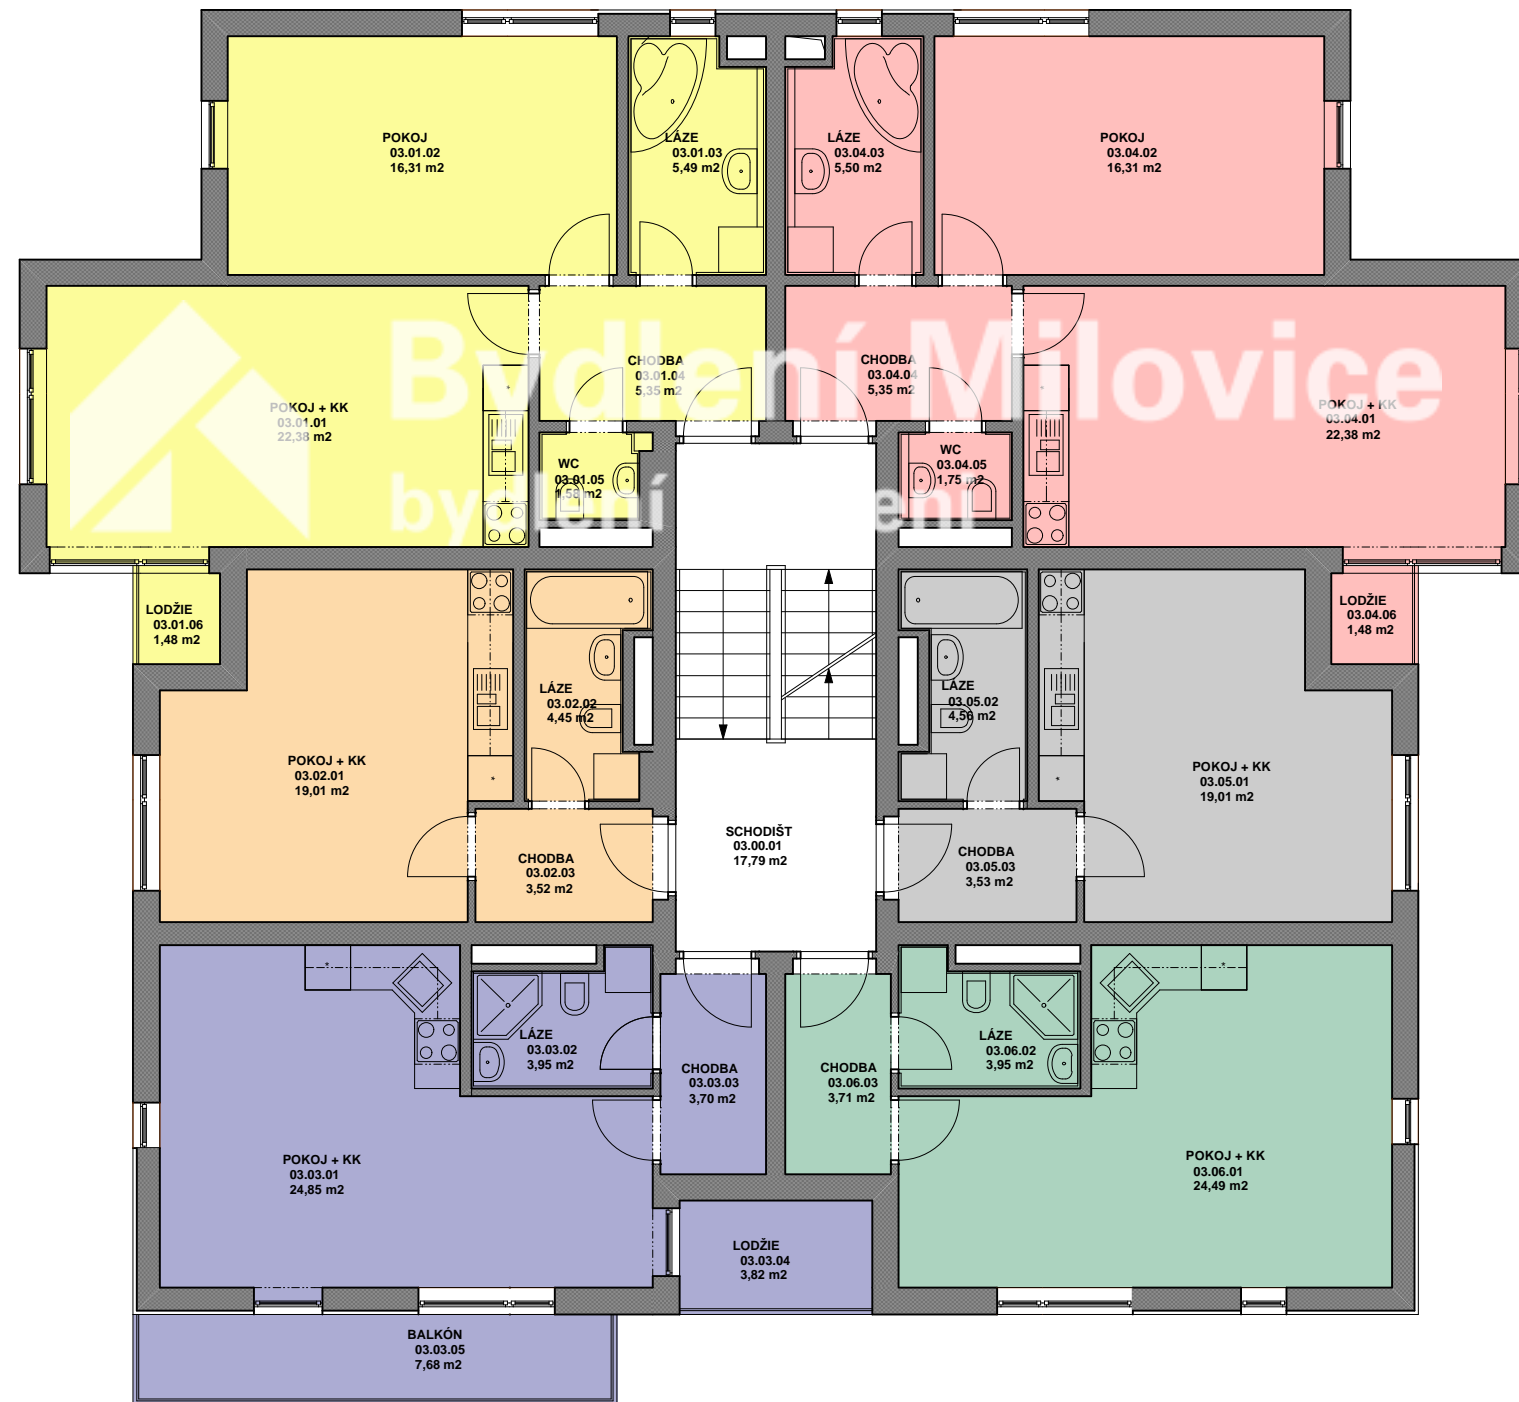

BYTOVÝ D M objekt "C"
P DORYS 3. NP

LEGENDA MÍSTNOSTÍ - podlaží 3 NP

.M.	Ú EL MÍSTNOSTI	PLOCHA m2	POVRCHY			POZNÁMKA	
			OZ	PODLAHA	ZDI		STROP
BYT 1 03.01 2 + KK							
03.01.01	POKOJ + KK	22,38		PVC	VAPEN. STUKOVA OMITKA	VAPEN. STUKOVA OMITKA	LAMINO LIŠTA
03.01.02	POKOJ	16,31		PVC	VAPEN. STUKOVA OMITKA	VAPEN. STUKOVA OMITKA	LAMINO LIŠTA
03.01.03	LÁZE	5,49		KER. DLAŽBA	VAPEN. STUKOVA OMITKA	VAPEN. STUKOVA OMITKA	KERAMICKÝ OBKLAD VÝŠKY 2 100 MM
03.01.04	CHODBA	5,35		KER. DLAŽBA	VAPEN. STUKOVA OMITKA	VAPEN. STUKOVA OMITKA	KERAMICKÝ SOKL VÝŠKY 100 MM
03.01.05	WC	1,58		KER. DLAŽBA	VAPEN. STUKOVA OMITKA	VAPEN. STUKOVA OMITKA	KERAMICKÝ OBKLAD VÝŠKY 2 100 MM
03.01.06	LODŽIE	1,48		KER. DLAŽBA	FASÁDNÍ OMITKA		KERAMICKÝ SOKL VÝŠKY 100 MM
	CELKEM	52,59					
BYT 2 03.02 1 + KK							
03.02.01	POKOJ + KK	19,01		PVC	VAPEN. STUKOVA OMITKA	VAPEN. STUKOVA OMITKA	LAMINO LIŠTA
03.02.02	LÁZE	4,45		KER. DLAŽBA	VAPEN. STUKOVA OMITKA	VAPEN. STUKOVA OMITKA	KERAMICKÝ OBKLAD VÝŠKY 2 100 MM
03.02.03	CHODBA	3,52		KER. DLAŽBA	VAPEN. STUKOVA OMITKA	VAPEN. STUKOVA OMITKA	KERAMICKÝ SOKL VÝŠKY 100 MM
	CELKEM	26,98					
BYT 3 03.03 1 + KK							
03.03.01	POKOJ + KK	24,85		PVC	VAPEN. STUKOVA OMITKA	VAPEN. STUKOVA OMITKA	LAMINO LIŠTA
03.03.02	LÁZE	3,95		KER. DLAŽBA	VAPEN. STUKOVA OMITKA	VAPEN. STUKOVA OMITKA	KERAMICKÝ OBKLAD VÝŠKY 2 100 MM
03.03.03	CHODBA	3,70		KER. DLAŽBA	VAPEN. STUKOVA OMITKA	VAPEN. STUKOVA OMITKA	KERAMICKÝ SOKL VÝŠKY 100 MM
03.03.04	LODŽIE	3,82		KER. DLAŽBA	FASÁDNÍ OMITKA		KERAMICKÝ SOKL VÝŠKY 100 MM
03.03.05	BALKÓN	7,68		KER. DLAŽBA	FASÁDNÍ OMITKA		KERAMICKÝ SOKL VÝŠKY 100 MM
	CELKEM	44,00					
BYT 4 03.04 2 + KK							
03.04.01	POKOJ + KK	22,38		PVC	VAPEN. STUKOVA OMITKA	VAPEN. STUKOVA OMITKA	LAMINO LIŠTA
03.04.02	POKOJ	16,31		PVC	VAPEN. STUKOVA OMITKA	VAPEN. STUKOVA OMITKA	LAMINO LIŠTA
03.04.03	LÁZE	5,50		KER. DLAŽBA	VAPEN. STUKOVA OMITKA	VAPEN. STUKOVA OMITKA	KERAMICKÝ OBKLAD VÝŠKY 2 100 MM
03.04.04	CHODBA	5,35		KER. DLAŽBA	VAPEN. STUKOVA OMITKA	VAPEN. STUKOVA OMITKA	KERAMICKÝ SOKL VÝŠKY 100 MM
03.04.05	WC	1,75		KER. DLAŽBA	VAPEN. STUKOVA OMITKA	VAPEN. STUKOVA OMITKA	KERAMICKÝ OBKLAD VÝŠKY 2 100 MM
03.04.06	LODŽIE	1,48		KER. DLAŽBA	FASÁDNÍ OMITKA		KERAMICKÝ SOKL VÝŠKY 100 MM
	CELKEM	52,76					
BYT 5 03.05 1 + KK							
03.05.01	POKOJ + KK	19,01		PVC	VAPEN. STUKOVA OMITKA	VAPEN. STUKOVA OMITKA	LAMINO LIŠTA
03.05.02	LÁZE	4,56		KER. DLAŽBA	VAPEN. STUKOVA OMITKA	VAPEN. STUKOVA OMITKA	KERAMICKÝ OBKLAD VÝŠKY 2 100 MM
03.05.03	CHODBA	3,53		KER. DLAŽBA	VAPEN. STUKOVA OMITKA	VAPEN. STUKOVA OMITKA	KERAMICKÝ SOKL VÝŠKY 100 MM
	CELKEM	27,10					
BYT 6 03.06 1 + KK							
03.06.01	POKOJ + KK	24,49		PVC	VAPEN. STUKOVA OMITKA	VAPEN. STUKOVA OMITKA	LAMINO LIŠTA
03.06.02	LÁZE	3,95		KER. DLAŽBA	VAPEN. STUKOVA OMITKA	VAPEN. STUKOVA OMITKA	KERAMICKÝ OBKLAD VÝŠKY 2 100 MM
03.06.03	CHODBA	3,71		KER. DLAŽBA	VAPEN. STUKOVA OMITKA	VAPEN. STUKOVA OMITKA	KERAMICKÝ SOKL VÝŠKY 100 MM
	CELKEM	32,13					
NEBYTOVÉ PROSTORY							
03.00.01	SCHODIŠT	17,79		KER. DLAŽBA	VAPEN. STUKOVA OMITKA	VAPEN. STUKOVA OMITKA	KERAMICKÝ SOKL VÝŠKY 100 MM
	CELKEM	17,79					
	CELKEM 3.NP	253,38					