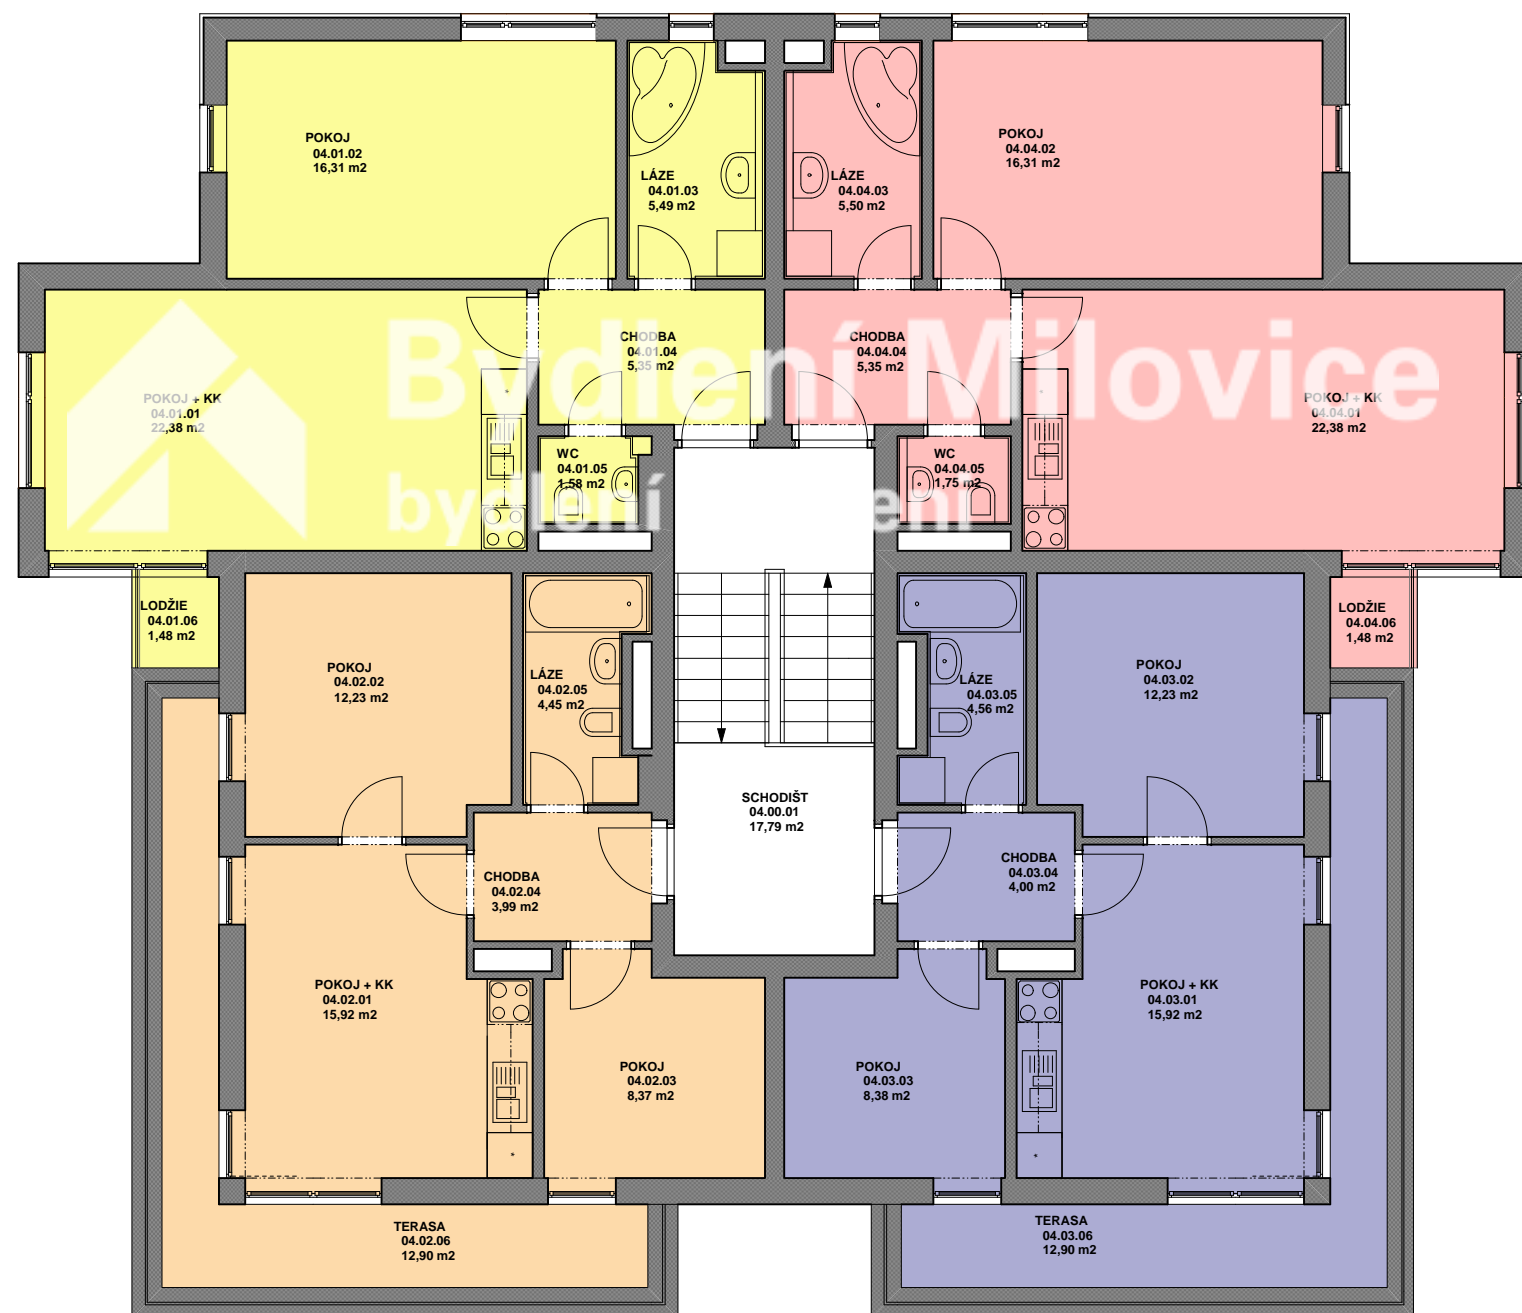

BYTOVÝ D M objekt "C"
P DORYS 4. NP

LEGENDA MÍSTNOSTÍ - podlaží 4 NP

.M.	Ú EL MÍSTNOSTI	PLOCHA m2	POVRCHY			POZNÁMKA	
			OZ	PODLAHA	ZDI		STROP
BYT 1 04.01 2 + KK							
04.01.01	POKOJ + KK	22,38		PVC	VÁPEN. STUKOVÁ OMÍTKA	VÁPEN. STUKOVÁ OMÍTKA	LAMINO LISTA
04.01.02	POKOJ	16,31		PVC	VÁPEN. STUKOVÁ OMÍTKA	VÁPEN. STUKOVÁ OMÍTKA	LAMINO LISTA
04.01.03	LÁZE	5,49		KER. DLAŽBA	VÁPEN. STUKOVÁ OMÍTKA	VÁPEN. STUKOVÁ OMÍTKA	KERAMICKÝ SOKL VÝSKY 100 MM
04.01.04	CHODBA	5,35		KER. DLAŽBA	VÁPEN. STUKOVÁ OMÍTKA	VÁPEN. STUKOVÁ OMÍTKA	KERAMICKÝ SOKL VÝSKY 100 MM
04.01.05	WC	1,58		KER. DLAŽBA	VÁPEN. STUKOVÁ OMÍTKA	VÁPEN. STUKOVÁ OMÍTKA	KERAMICKÝ SOKL VÝSKY 100 MM
03.03.06	LODŽIE	1,48		KER. DLAŽBA	FASÁDNÍ OMÍTKA		KERAMICKÝ SOKL VÝSKY 100 MM
CELKEM		52,59					
BYT 2 04.02 3 + KK							
04.02.01	POKOJ + KK	15,92		PVC	VÁPEN. STUKOVÁ OMÍTKA	VÁPEN. STUKOVÁ OMÍTKA	LAMINO LISTA
04.02.02	POKOJ	12,23		PVC	VÁPEN. STUKOVÁ OMÍTKA	VÁPEN. STUKOVÁ OMÍTKA	LAMINO LISTA
04.02.03	POKOJ	8,37		PVC	VÁPEN. STUKOVÁ OMÍTKA	VÁPEN. STUKOVÁ OMÍTKA	LAMINO LISTA
04.02.04	CHODBA	3,99		KER. DLAŽBA	VÁPEN. STUKOVÁ OMÍTKA	VÁPEN. STUKOVÁ OMÍTKA	KERAMICKÝ SOKL VÝSKY 100 MM
04.02.05	LÁZE	4,45		KER. DLAŽBA	VÁPEN. STUKOVÁ OMÍTKA	VÁPEN. STUKOVÁ OMÍTKA	KERAMICKÝ OBKLAD VÝSKY 2 100 MM
04.02.06	TERASA	12,90		KER. DLAŽBA	FASÁDNÍ OMÍTKA		KERAMICKÝ SOKL VÝSKY 100 MM
CELKEM		57,86					
BYT 3 04.03 3 + KK							
04.03.01	POKOJ + KK	15,92		PVC	VÁPEN. STUKOVÁ OMÍTKA	VÁPEN. STUKOVÁ OMÍTKA	LAMINO LISTA
04.03.02	POKOJ	12,23		PVC	VÁPEN. STUKOVÁ OMÍTKA	VÁPEN. STUKOVÁ OMÍTKA	LAMINO LISTA
04.03.03	POKOJ	8,38		PVC	VÁPEN. STUKOVÁ OMÍTKA	VÁPEN. STUKOVÁ OMÍTKA	LAMINO LISTA
04.03.04	CHODBA	4,00		KER. DLAŽBA	VÁPEN. STUKOVÁ OMÍTKA	VÁPEN. STUKOVÁ OMÍTKA	KERAMICKÝ SOKL VÝSKY 100 MM
04.03.05	LÁZE	4,56		KER. DLAŽBA	VÁPEN. STUKOVÁ OMÍTKA	VÁPEN. STUKOVÁ OMÍTKA	KERAMICKÝ OBKLAD VÝSKY 2 100 MM
04.03.06	LODŽIE	12,90		KER. DLAŽBA	FASÁDNÍ OMÍTKA		KERAMICKÝ SOKL VÝSKY 100 MM
CELKEM		57,99					
BYT 4 04.04 2 + KK							
04.04.01	POKOJ + KK	22,38		PVC	VÁPEN. STUKOVÁ OMÍTKA	VÁPEN. STUKOVÁ OMÍTKA	LAMINO LISTA
04.04.02	POKOJ	16,31		PVC	VÁPEN. STUKOVÁ OMÍTKA	VÁPEN. STUKOVÁ OMÍTKA	LAMINO LISTA
04.04.03	LÁZE	5,50		KER. DLAŽBA	VÁPEN. STUKOVÁ OMÍTKA	VÁPEN. STUKOVÁ OMÍTKA	KERAMICKÝ SOKL VÝSKY 100 MM
04.04.04	CHODBA	5,35		KER. DLAŽBA	VÁPEN. STUKOVÁ OMÍTKA	VÁPEN. STUKOVÁ OMÍTKA	KERAMICKÝ SOKL VÝSKY 100 MM
04.04.05	WC	1,75		KER. DLAŽBA	VÁPEN. STUKOVÁ OMÍTKA	VÁPEN. STUKOVÁ OMÍTKA	KERAMICKÝ SOKL VÝSKY 100 MM
04.04.06	LODŽIE	1,48		KER. DLAŽBA	FASÁDNÍ OMÍTKA		KERAMICKÝ SOKL VÝSKY 100 MM
CELKEM		52,77					
NEBYTOVÉ PROSTORY							
04.00.01	SCHODIŠT	17,79		KER. DLAŽBA	VÁPEN. STUKOVÁ OMÍTKA	VÁPEN. STUKOVÁ OMÍTKA	KERAMICKÝ SOKL VÝSKY 100 MM
CELKEM		17,79					
CELKEM 4.NP		239,00					