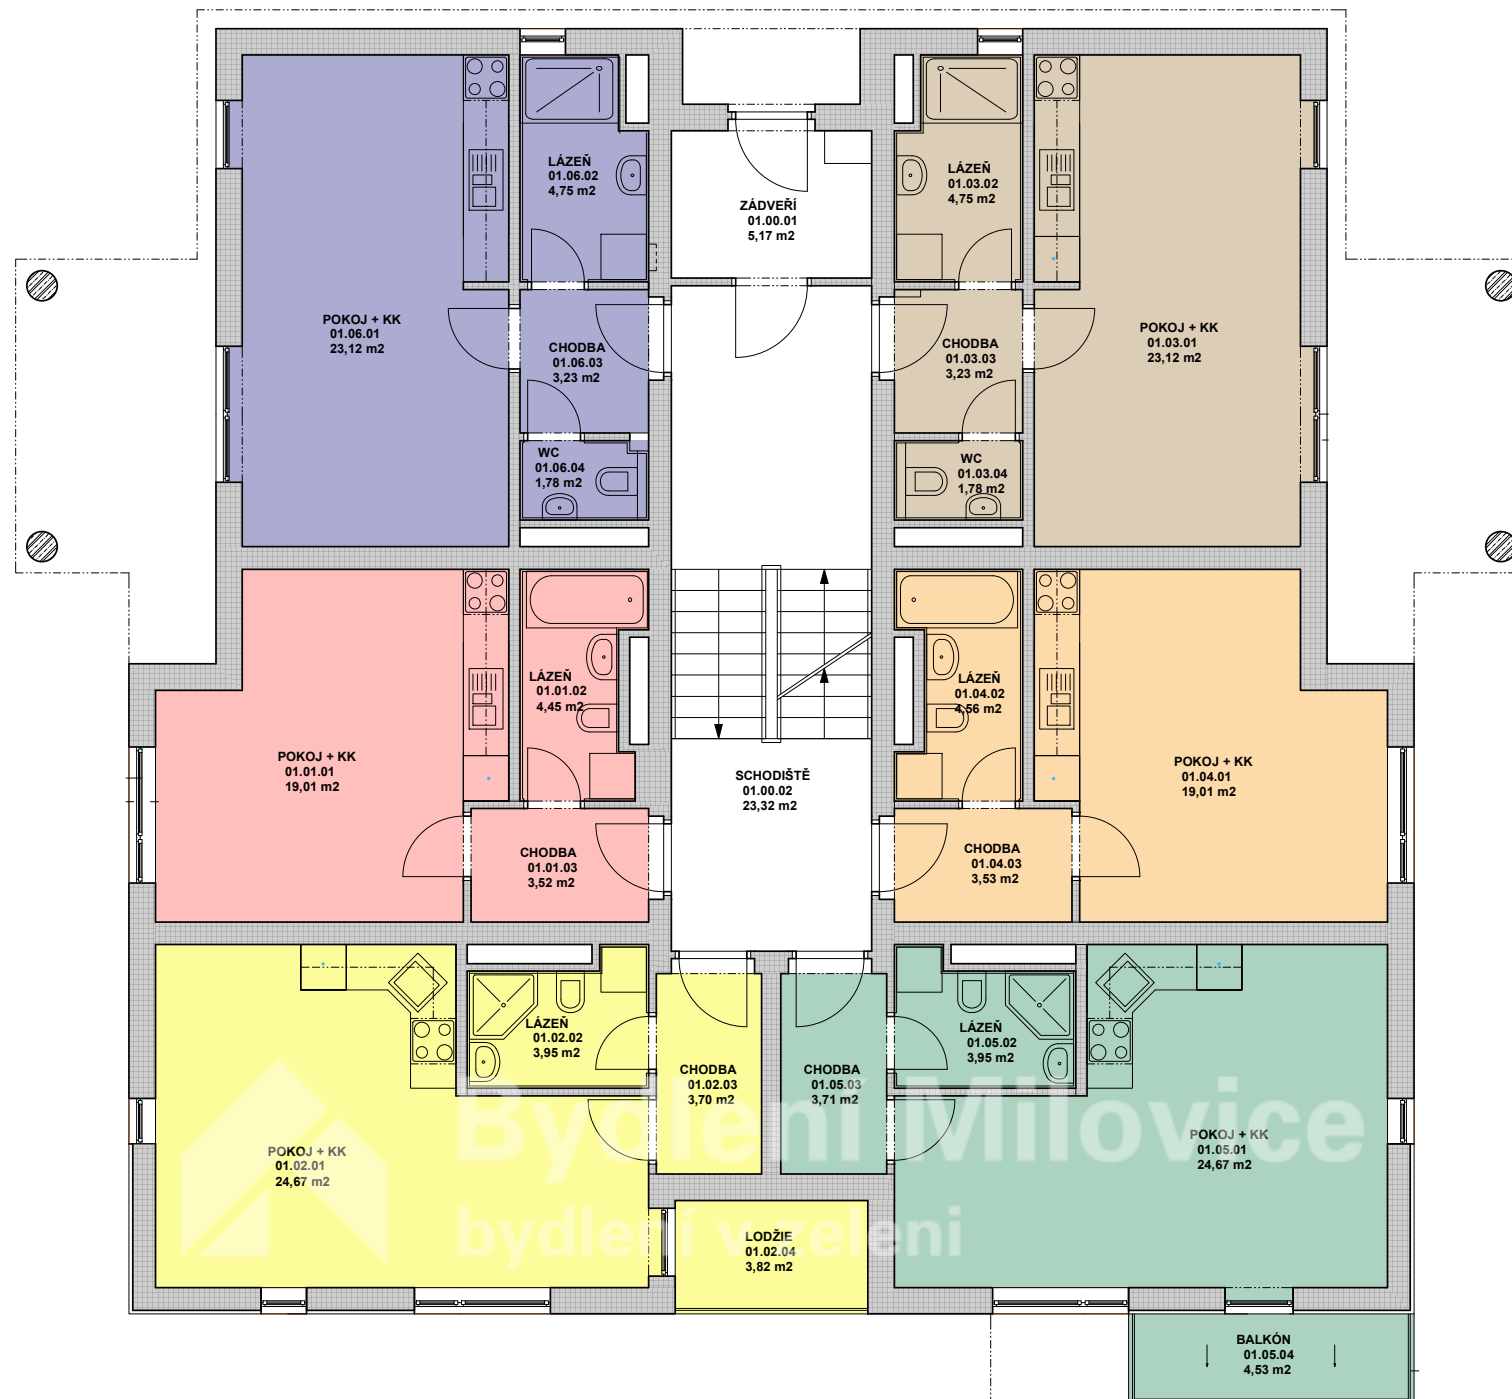

BYTOVÝ DŮM objekt "C"

PŮDORYS 1. NP

LEGENDA MÍSTNOSTÍ - podlaží 1 NP

Č.M.	ÚČEL MÍSTNOSTI	PLOCHA m2	POVRCHY			POZNÁMKA	
			OZ	PODLAHA	ZDI		STROP
BYT 1 01.01 1 + KK							
01.01.01	POKOJ + KK	19,01		PVC	VÁPEN. ŠTUKOVÁ OMÍTKA	VÁPEN. ŠTUKOVÁ OMÍTKA	LAMINO LIŠTA
01.01.02	LÁZEŇ	4,45		KER. DLAŽBA	VÁPEN. ŠTUKOVÁ OMÍTKA	VÁPEN. ŠTUKOVÁ OMÍTKA	KERAMICKÝ OBKLAD VÝŠKY 2 100 MM
01.01.03	CHODBA	3,52		KER. DLAŽBA	VÁPEN. ŠTUKOVÁ OMÍTKA	VÁPEN. ŠTUKOVÁ OMÍTKA	KERAMICKÝ SOKL VÝŠKY 100 MM
CELKEM		26,98					
BYT 2 01.02 1 + KK							
01.02.01	POKOJ + KK	24,67		PVC	VÁPEN. ŠTUKOVÁ OMÍTKA	VÁPEN. ŠTUKOVÁ OMÍTKA	LAMINO LIŠTA
01.02.02	LÁZEŇ	3,95		KER. DLAŽBA	VÁPEN. ŠTUKOVÁ OMÍTKA	VÁPEN. ŠTUKOVÁ OMÍTKA	KERAMICKÝ OBKLAD VÝŠKY 2 100 MM
01.02.03	CHODBA	3,70		KER. DLAŽBA	VÁPEN. ŠTUKOVÁ OMÍTKA	VÁPEN. ŠTUKOVÁ OMÍTKA	KERAMICKÝ SOKL VÝŠKY 100 MM
01.02.04	LODŽIE	3,82		KER. DLAŽBA	FASÁDNÍ OMÍTKA		KERAMICKÝ SOKL VÝŠKY 100 MM
CELKEM		36,14					
BYT 3 01.03 1 + KK							
01.03.01	POKOJ + KK	23,12		PVC	VÁPEN. ŠTUKOVÁ OMÍTKA	VÁPEN. ŠTUKOVÁ OMÍTKA	LAMINO LIŠTA
01.03.02	LÁZEŇ	4,75		KER. DLAŽBA	VÁPEN. ŠTUKOVÁ OMÍTKA	VÁPEN. ŠTUKOVÁ OMÍTKA	KERAMICKÝ OBKLAD VÝŠKY 2 100 MM
01.03.03	CHODBA	3,23		KER. DLAŽBA	VÁPEN. ŠTUKOVÁ OMÍTKA	VÁPEN. ŠTUKOVÁ OMÍTKA	KERAMICKÝ SOKL VÝŠKY 100 MM
01.03.04	WC	1,78		KER. DLAŽBA	VÁPEN. ŠTUKOVÁ OMÍTKA	VÁPEN. ŠTUKOVÁ OMÍTKA	KERAMICKÝ SOKL VÝŠKY 100 MM
CELKEM		32,88					
BYT 4 01.04 1 + KK							
01.04.01	POKOJ + KK	19,01		PVC	VÁPEN. ŠTUKOVÁ OMÍTKA	VÁPEN. ŠTUKOVÁ OMÍTKA	LAMINO LIŠTA
01.04.02	LÁZEŇ	4,56		KER. DLAŽBA	VÁPEN. ŠTUKOVÁ OMÍTKA	VÁPEN. ŠTUKOVÁ OMÍTKA	KERAMICKÝ OBKLAD VÝŠKY 2 100 MM
01.04.03	CHODBA	3,53		KER. DLAŽBA	VÁPEN. ŠTUKOVÁ OMÍTKA	VÁPEN. ŠTUKOVÁ OMÍTKA	KERAMICKÝ SOKL VÝŠKY 100 MM
CELKEM		27,10					
BYT 5 01.05 1 + KK							
01.05.01	POKOJ + KK	24,67		PVC	VÁPEN. ŠTUKOVÁ OMÍTKA	VÁPEN. ŠTUKOVÁ OMÍTKA	LAMINO LIŠTA
01.05.02	LÁZEŇ	3,95		KER. DLAŽBA	VÁPEN. ŠTUKOVÁ OMÍTKA	VÁPEN. ŠTUKOVÁ OMÍTKA	KERAMICKÝ OBKLAD VÝŠKY 2 100 MM
01.05.03	CHODBA	3,71		KER. DLAŽBA	VÁPEN. ŠTUKOVÁ OMÍTKA	VÁPEN. ŠTUKOVÁ OMÍTKA	KERAMICKÝ SOKL VÝŠKY 100 MM
01.05.04	BALKÓN	4,53		KER. DLAŽBA	FASÁDNÍ OMÍTKA		KERAMICKÝ SOKL VÝŠKY 100 MM
CELKEM		36,86					
BYT 6 01.06 1 + KK							
01.06.01	POKOJ + KK	23,12		PVC	VÁPEN. ŠTUKOVÁ OMÍTKA	VÁPEN. ŠTUKOVÁ OMÍTKA	LAMINO LIŠTA
01.06.02	LÁZEŇ	4,75		KER. DLAŽBA	VÁPEN. ŠTUKOVÁ OMÍTKA	VÁPEN. ŠTUKOVÁ OMÍTKA	KERAMICKÝ OBKLAD VÝŠKY 2 100 MM
01.06.03	CHODBA	3,23		KER. DLAŽBA	VÁPEN. ŠTUKOVÁ OMÍTKA	VÁPEN. ŠTUKOVÁ OMÍTKA	KERAMICKÝ SOKL VÝŠKY 100 MM
01.06.04	WC	1,78		KER. DLAŽBA	VÁPEN. ŠTUKOVÁ OMÍTKA	VÁPEN. ŠTUKOVÁ OMÍTKA	KERAMICKÝ SOKL VÝŠKY 100 MM
CELKEM		32,88					
NEBYTOVÉ PROSTORY							
01.00.01	ZÁDVEŘÍ	5,17		KER. DLAŽBA	VÁPEN. ŠTUKOVÁ OMÍTKA	VÁPEN. ŠTUKOVÁ OMÍTKA	KERAMICKÝ SOKL VÝŠKY 100 MM
01.00.02	SCHODIŠTĚ	23,32		KER. DLAŽBA	VÁPEN. ŠTUKOVÁ OMÍTKA	VÁPEN. ŠTUKOVÁ OMÍTKA	KERAMICKÝ SOKL VÝŠKY 100 MM
CELKEM		28,49					
CELKEM 1.NP		221,33					