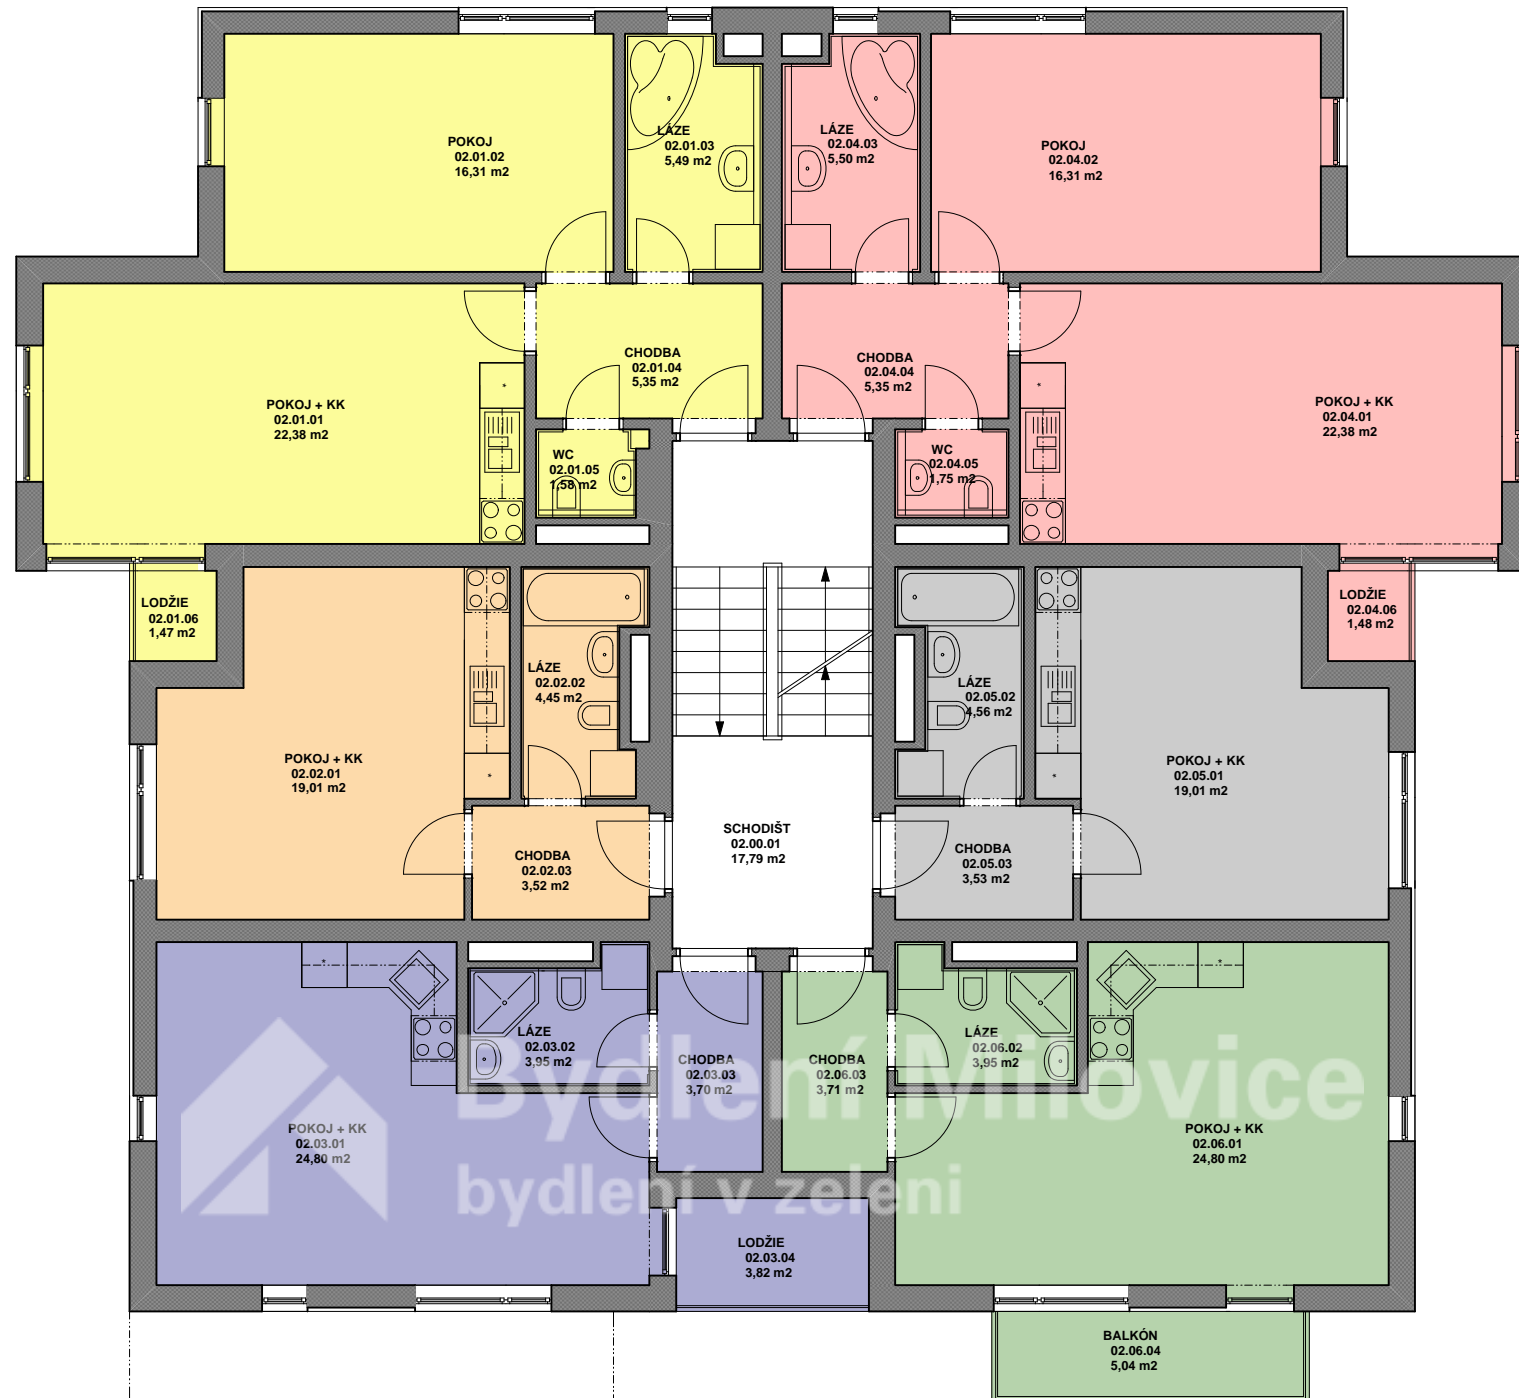

BYTOVÝ D M objekt "C"
P DORYS 2. NP

LEGENDA MÍSTNOSTÍ - podlaží 2 NP

.M.	Ú EL MÍSTNOSTI	PLOCHA m2	POVRCHY			POZNÁMKA	
			OZ	PODLAHA	ZDI		STROP
BYT 1 02.01 2 + KK							
02.01.01	POKOJ + KK	22,38		PVC	VÁPEN. ŠTUKOVÁ OMÍTKA	VÁPEN. ŠTUKOVÁ OMÍTKA	LAMINO LISTA
02.01.02	POKOJ	16,31		PVC	VÁPEN. ŠTUKOVÁ OMÍTKA	VÁPEN. ŠTUKOVÁ OMÍTKA	LAMINO LISTA
02.01.03	LÁZE	5,49		KER. DLAŽBA	VÁPEN. ŠTUKOVÁ OMÍTKA	VÁPEN. ŠTUKOVÁ OMÍTKA	KERAMICKÝ OBKLAD VÝSKY 2 100 MM
02.01.04	CHODBA	5,35		KER. DLAŽBA	VÁPEN. ŠTUKOVÁ OMÍTKA	VÁPEN. ŠTUKOVÁ OMÍTKA	KERAMICKÝ SOKL VÝSKY 100 MM
02.01.05	WC	1,58		KER. DLAŽBA	VÁPEN. ŠTUKOVÁ OMÍTKA	VÁPEN. ŠTUKOVÁ OMÍTKA	KERAMICKÝ OBKLAD VÝSKY 2 100 MM
02.01.06	LODŽIE	1,47		KER. DLAŽBA	FASÁDNÍ OMÍTKA		KERAMICKÝ SOKL VÝSKY 100 MM
CELKEM		52,75					
BYT 2 02.02 1 + KK							
02.02.01	POKOJ + KK	19,01		PVC	VÁPEN. ŠTUKOVÁ OMÍTKA	VÁPEN. ŠTUKOVÁ OMÍTKA	LAMINO LISTA
02.02.02	LÁZE	4,45		KER. DLAŽBA	VÁPEN. ŠTUKOVÁ OMÍTKA	VÁPEN. ŠTUKOVÁ OMÍTKA	KERAMICKÝ OBKLAD VÝSKY 2 100 MM
02.02.03	CHODBA	3,52		KER. DLAŽBA	VÁPEN. ŠTUKOVÁ OMÍTKA	VÁPEN. ŠTUKOVÁ OMÍTKA	KERAMICKÝ SOKL VÝSKY 100 MM
CELKEM		26,98					
BYT 3 02.03 1 + KK							
02.03.01	POKOJ + KK	24,80		PVC	VÁPEN. ŠTUKOVÁ OMÍTKA	VÁPEN. ŠTUKOVÁ OMÍTKA	LAMINO LISTA
02.03.02	LÁZE	3,95		KER. DLAŽBA	VÁPEN. ŠTUKOVÁ OMÍTKA	VÁPEN. ŠTUKOVÁ OMÍTKA	KERAMICKÝ OBKLAD VÝSKY 2 100 MM
02.03.03	CHODBA	3,70		KER. DLAŽBA	VÁPEN. ŠTUKOVÁ OMÍTKA	VÁPEN. ŠTUKOVÁ OMÍTKA	KERAMICKÝ SOKL VÝSKY 100 MM
02.03.04	LODŽIE	3,82		KER. DLAŽBA	FASÁDNÍ OMÍTKA		KERAMICKÝ SOKL VÝSKY 100 MM
CELKEM		36,27					
BYT 4 02.04 2 + KK							
02.04.01	POKOJ + KK	22,38		PVC	VÁPEN. ŠTUKOVÁ OMÍTKA	VÁPEN. ŠTUKOVÁ OMÍTKA	LAMINO LISTA
02.04.02	POKOJ	16,31		PVC	VÁPEN. ŠTUKOVÁ OMÍTKA	VÁPEN. ŠTUKOVÁ OMÍTKA	LAMINO LISTA
02.04.03	LÁZE	5,50		KER. DLAŽBA	VÁPEN. ŠTUKOVÁ OMÍTKA	VÁPEN. ŠTUKOVÁ OMÍTKA	KERAMICKÝ OBKLAD VÝSKY 2 100 MM
02.04.04	CHODBA	5,35		KER. DLAŽBA	VÁPEN. ŠTUKOVÁ OMÍTKA	VÁPEN. ŠTUKOVÁ OMÍTKA	KERAMICKÝ SOKL VÝSKY 100 MM
02.04.05	WC	1,75		KER. DLAŽBA	VÁPEN. ŠTUKOVÁ OMÍTKA	VÁPEN. ŠTUKOVÁ OMÍTKA	KERAMICKÝ OBKLAD VÝSKY 2 100 MM
02.04.06	LODŽIE	1,48		KER. DLAŽBA	FASÁDNÍ OMÍTKA		KERAMICKÝ SOKL VÝSKY 100 MM
CELKEM		52,77					
BYT 5 02.05 1 + KK							
02.05.01	POKOJ + KK	19,01		PVC	VÁPEN. ŠTUKOVÁ OMÍTKA	VÁPEN. ŠTUKOVÁ OMÍTKA	LAMINO LISTA
02.05.02	LÁZE	4,56		KER. DLAŽBA	VÁPEN. ŠTUKOVÁ OMÍTKA	VÁPEN. ŠTUKOVÁ OMÍTKA	KERAMICKÝ OBKLAD VÝSKY 2 100 MM
02.05.03	CHODBA	3,53		KER. DLAŽBA	VÁPEN. ŠTUKOVÁ OMÍTKA	VÁPEN. ŠTUKOVÁ OMÍTKA	KERAMICKÝ SOKL VÝSKY 100 MM
CELKEM		27,10					
BYT 6 02.06 1 + KK							
02.06.01	POKOJ + KK	24,80		PVC	VÁPEN. ŠTUKOVÁ OMÍTKA	VÁPEN. ŠTUKOVÁ OMÍTKA	LAMINO LISTA
02.06.02	LÁZE	3,95		KER. DLAŽBA	VÁPEN. ŠTUKOVÁ OMÍTKA	VÁPEN. ŠTUKOVÁ OMÍTKA	KERAMICKÝ OBKLAD VÝSKY 2 100 MM
02.06.03	CHODBA	3,71		KER. DLAŽBA	VÁPEN. ŠTUKOVÁ OMÍTKA	VÁPEN. ŠTUKOVÁ OMÍTKA	KERAMICKÝ SOKL VÝSKY 100 MM
02.06.04	BALKÓN	5,04		KER. DLAŽBA	FASÁDNÍ OMÍTKA		KERAMICKÝ SOKL VÝSKY 100 MM
CELKEM		37,50					
NEBYTOVÉ PROSTORY							
02.00.01	SCHODIŠŤ	17,79		KER. DLAŽBA	VÁPEN. ŠTUKOVÁ OMÍTKA	VÁPEN. ŠTUKOVÁ OMÍTKA	KERAMICKÝ SOKL VÝSKY 100 MM
CELKEM		17,79					
CELKEM 2.NP		250,99					