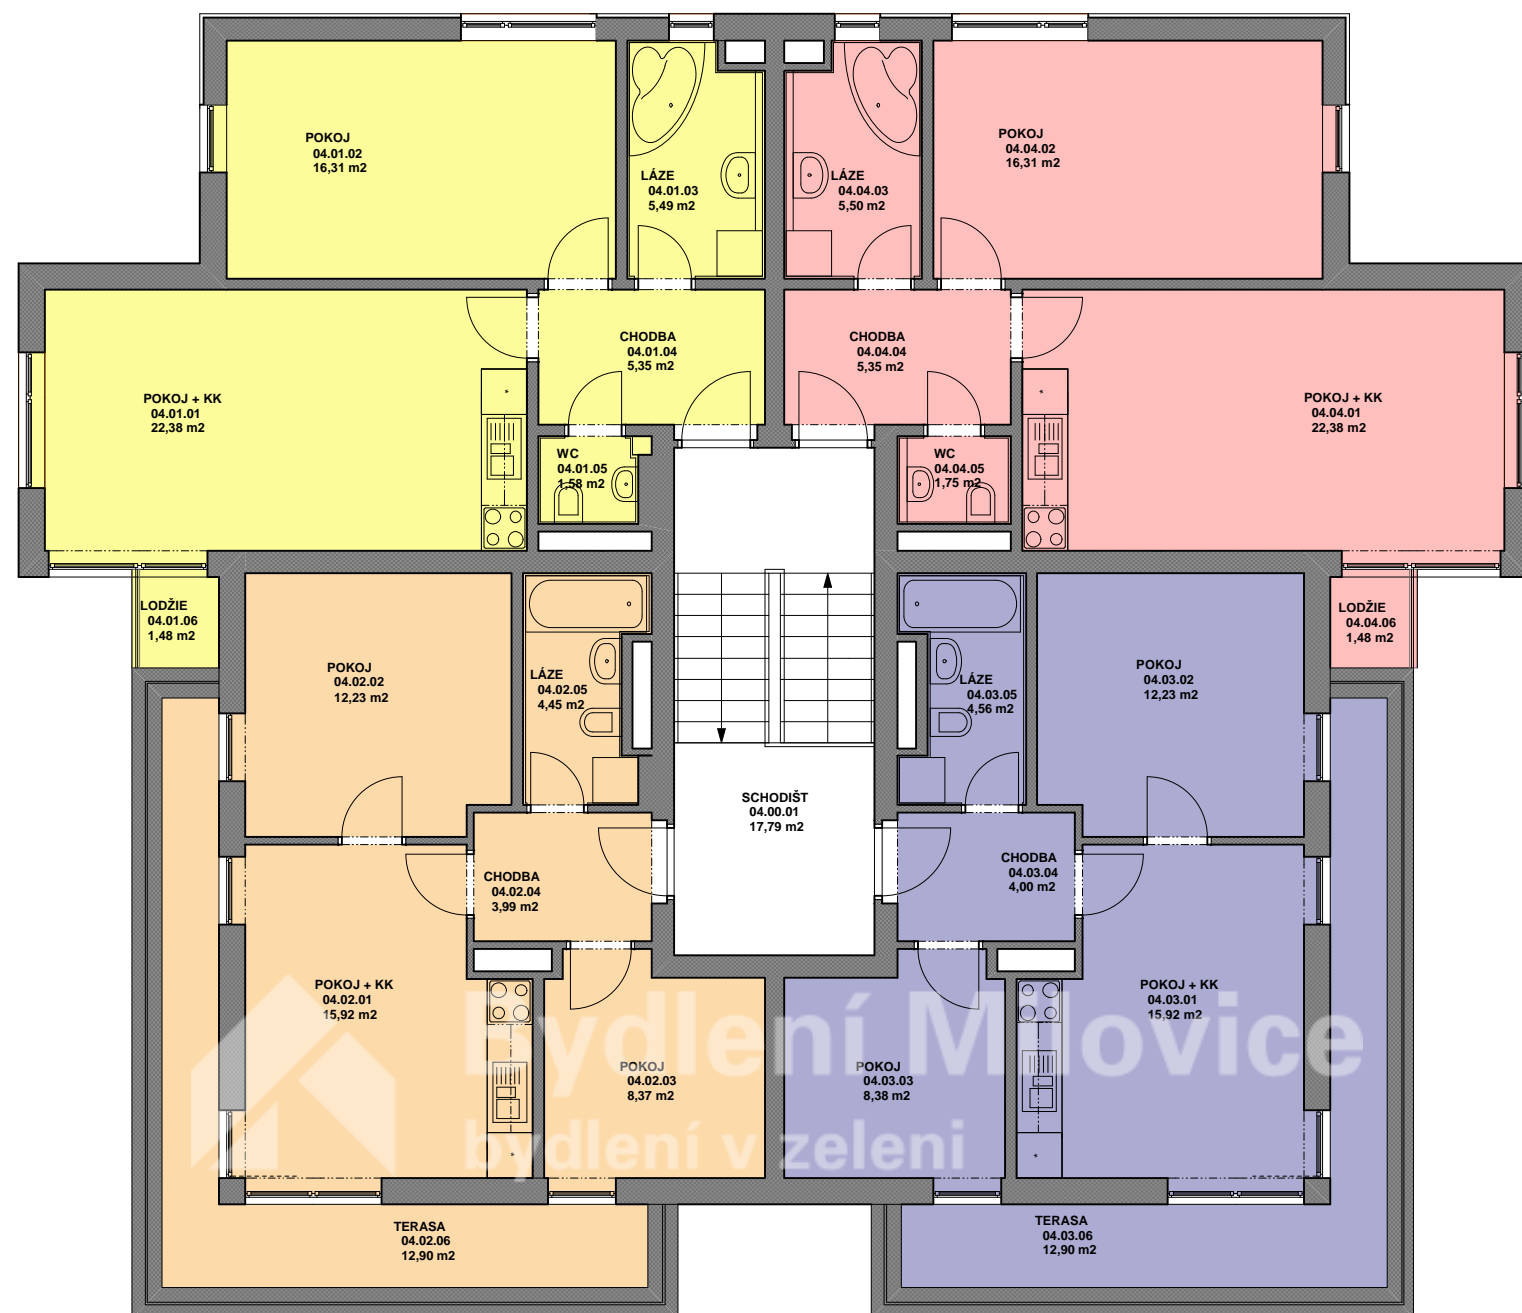

BYTOVÝ D M objekt "C"
P DORYS 4. NP

LEGENDA MÍSTNOSTÍ - podlaží 4 NP

.M.	Ú EL MÍSTNOSTI	PLOCHA m2	POVRCHY			POZNÁMKA	
			OZ	PODLAHA	ZDI		STROP
BYT 1 04.01 2 + KK							
04.01.01	POKOJ + KK	22,38		PVC	VÁPEN. STUKOVÁ OMÍTKA	VÁPEN. STUKOVÁ OMÍTKA	LAMINO LIŠTA
04.01.02	POKOJ	16,31		PVC	VÁPEN. STUKOVÁ OMÍTKA	VÁPEN. STUKOVÁ OMÍTKA	LAMINO LIŠTA
04.01.03	LÁZE	5,49		KER. DLAŽBA	VÁPEN. STUKOVÁ OMÍTKA	VÁPEN. STUKOVÁ OMÍTKA	KERAMICKÝ SOKL VÝSKY 100 MM
04.01.04	CHODBA	5,35		KER. DLAŽBA	VÁPEN. STUKOVÁ OMÍTKA	VÁPEN. STUKOVÁ OMÍTKA	KERAMICKÝ SOKL VÝSKY 100 MM
04.01.05	WC	1,58		KER. DLAŽBA	VÁPEN. STUKOVÁ OMÍTKA	VÁPEN. STUKOVÁ OMÍTKA	KERAMICKÝ SOKL VÝSKY 100 MM
03.03.06	LODŽIE	1,48		KER. DLAŽBA	FASÁDNI OMÍTKA		KERAMICKÝ SOKL VÝSKY 100 MM
CELKEM		52,59					
BYT 2 04.02 3 + KK							
04.02.01	POKOJ + KK	15,92		PVC	VÁPEN. STUKOVÁ OMÍTKA	VÁPEN. STUKOVÁ OMÍTKA	LAMINO LIŠTA
04.02.02	POKOJ	12,23		PVC	VÁPEN. STUKOVÁ OMÍTKA	VÁPEN. STUKOVÁ OMÍTKA	LAMINO LIŠTA
04.02.03	POKOJ	8,37		PVC	VÁPEN. STUKOVÁ OMÍTKA	VÁPEN. STUKOVÁ OMÍTKA	LAMINO LIŠTA
04.02.04	CHODBA	3,99		KER. DLAŽBA	VÁPEN. STUKOVÁ OMÍTKA	VÁPEN. STUKOVÁ OMÍTKA	KERAMICKÝ SOKL VÝSKY 100 MM
04.02.05	LÁZE	4,45		KER. DLAŽBA	VÁPEN. STUKOVÁ OMÍTKA	VÁPEN. STUKOVÁ OMÍTKA	KERAMICKÝ OBKLAD VÝSKY 2 100 MM
04.02.06	TERASA	12,90		KER. DLAŽBA	FASÁDNI OMÍTKA		KERAMICKÝ SOKL VÝSKY 100 MM
CELKEM		57,86					
BYT 3 04.03 3 + KK							
04.03.01	POKOJ + KK	15,92		PVC	VÁPEN. STUKOVÁ OMÍTKA	VÁPEN. STUKOVÁ OMÍTKA	LAMINO LIŠTA
04.03.02	POKOJ	12,23		PVC	VÁPEN. STUKOVÁ OMÍTKA	VÁPEN. STUKOVÁ OMÍTKA	LAMINO LIŠTA
04.03.03	POKOJ	8,38		PVC	VÁPEN. STUKOVÁ OMÍTKA	VÁPEN. STUKOVÁ OMÍTKA	LAMINO LIŠTA
04.03.04	CHODBA	4,00		KER. DLAŽBA	VÁPEN. STUKOVÁ OMÍTKA	VÁPEN. STUKOVÁ OMÍTKA	KERAMICKÝ SOKL VÝSKY 100 MM
04.03.05	LÁZE	4,56		KER. DLAŽBA	VÁPEN. STUKOVÁ OMÍTKA	VÁPEN. STUKOVÁ OMÍTKA	KERAMICKÝ OBKLAD VÝSKY 2 100 MM
04.03.06	LODŽIE	12,90		KER. DLAŽBA	FASÁDNI OMÍTKA		KERAMICKÝ SOKL VÝSKY 100 MM
CELKEM		57,99					
BYT 4 04.04 2 + KK							
04.04.01	POKOJ + KK	22,38		PVC	VÁPEN. STUKOVÁ OMÍTKA	VÁPEN. STUKOVÁ OMÍTKA	LAMINO LIŠTA
04.04.02	POKOJ	16,31		PVC	VÁPEN. STUKOVÁ OMÍTKA	VÁPEN. STUKOVÁ OMÍTKA	LAMINO LIŠTA
04.04.03	LÁZE	5,50		KER. DLAŽBA	VÁPEN. STUKOVÁ OMÍTKA	VÁPEN. STUKOVÁ OMÍTKA	KERAMICKÝ SOKL VÝSKY 100 MM
04.04.04	CHODBA	5,35		KER. DLAŽBA	VÁPEN. STUKOVÁ OMÍTKA	VÁPEN. STUKOVÁ OMÍTKA	KERAMICKÝ SOKL VÝSKY 100 MM
04.04.05	WC	1,75		KER. DLAŽBA	VÁPEN. STUKOVÁ OMÍTKA	VÁPEN. STUKOVÁ OMÍTKA	KERAMICKÝ SOKL VÝSKY 100 MM
04.04.06	LODŽIE	1,48		KER. DLAŽBA	FASÁDNI OMÍTKA		KERAMICKÝ SOKL VÝSKY 100 MM
CELKEM		52,77					
NEBYTOVÉ PROSTORY							
04.00.01	SCHODIŠT	17,79		KER. DLAŽBA	VÁPEN. STUKOVÁ OMÍTKA	VÁPEN. STUKOVÁ OMÍTKA	KERAMICKÝ SOKL VÝSKY 100 MM
CELKEM		17,79					
CELKEM 4.NP		239,00					