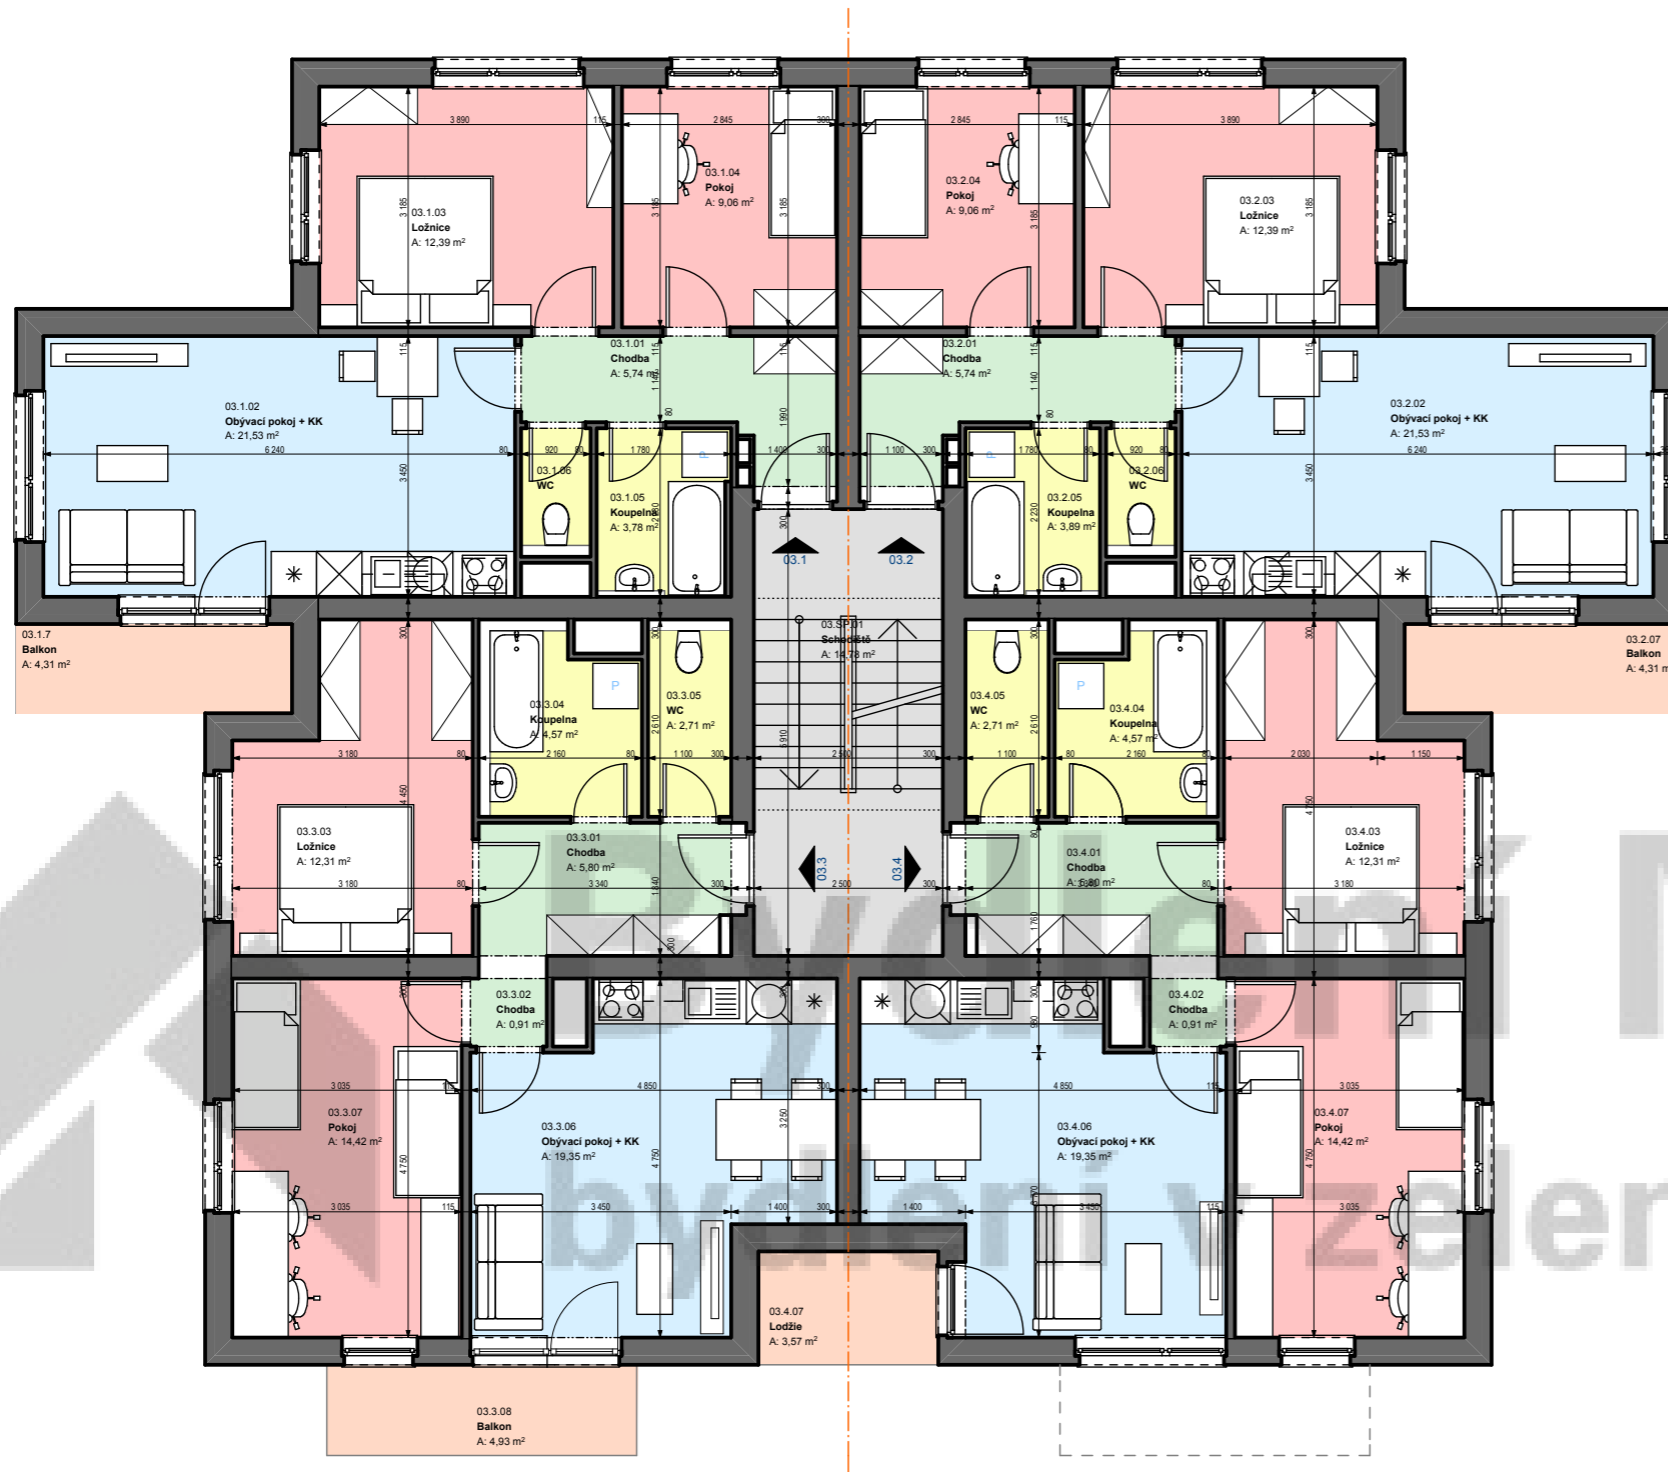

S.4 - PŮDORYS 3.NP

MĚŘÍTKO 1:100

LEGENDA PLOCH

-  SPOLEČNÉ BYTOVÉ PROSTORY - CHODBY
-  OBYTNÉ MÍSTNOSTI - LOŽNICE, POKOJE
-  TECHNICKÉ A KOMUNIKAČNÍ PROSTORY - CHODBY
-  OBYTNÉ MÍSTNOSTI - OBÝVACÍ POJKOJ A KUCHYŇ
-  HYGIENICKÁ ZÁZEMÍ - KOUPELNY A TOALETY
-  BALKONY A LODGIE

měřítko
výkresu

1:100

číslo
výkresu

S.4

JIKA CZ
S. R. O.