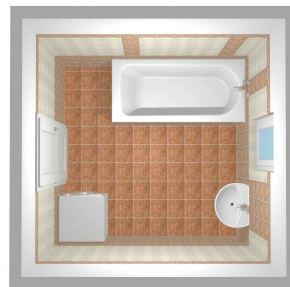

KOUPELNY

- v koupelnách a na WC bude proveden keramický obklad a keramická dlažba

Barevné řešení koupelen:

Obklad stěn- tmavě a světle cihlová, dlažba cihlová

Obklad stěn- tmavě a světle zelená, dlažba zelená

Obklad stěn- tmavě a světle modrá, dlažba modrá